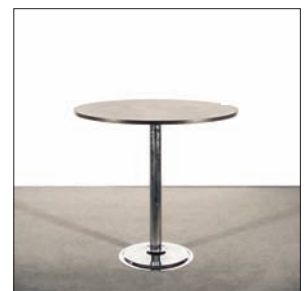

Masa Total Mob (rotunda, joasa) EUR 15.00
Cod 025.010.030.045
(80 cm diametru; h: 73 cm)