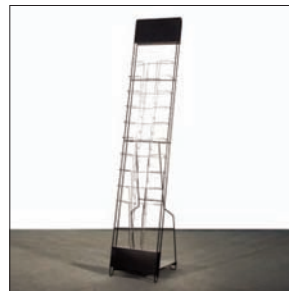

Stand metalic pentru prezentare EUR 55.00
Cod 025.010.120.167