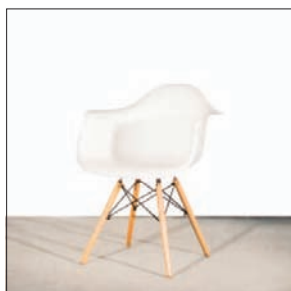

Scaun Eames-alb EUR 12.00
Cod 025.010.040.150
(61 x 62 x 77,5 cm)