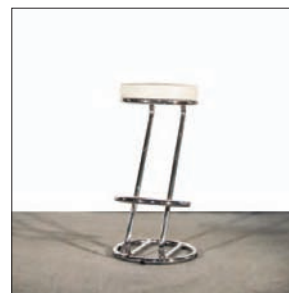

Scaun bar alb EUR 7.00
Cod 025.010.040.079