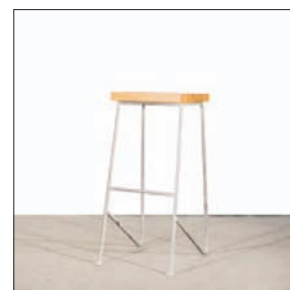

Scaun Domicilio sezut lemn EUR 20.00
Cod 025.010.040.140
(36 x 34,5 x 75 cm)