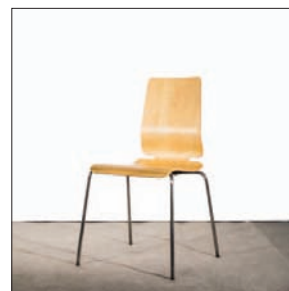

Scaun Gilbert EUR 7.00
Cod 025.010.040.043 – stejar
Cod 025.010.040.044 – alb
Cod 025.010.040.045 – negru