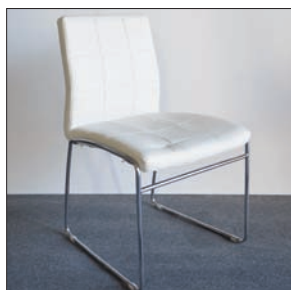

Scaun Leda EUR 7.00
(nichelat)
Cod 025.010.040.040 – negru
Cod 025.010.040.120 – albastru

Scaun pliant scai China EUR 5.00
Cod 025.010.040.021

Scaun furnir alb EUR 7.00
(cadru otel)
Cod 025.010.040.050

Scaun Gilbert EUR 7.00
Cod 025.010.040.043 – stejar
Cod 025.010.040.044 – alb
Cod 025.010.040.045 – negru